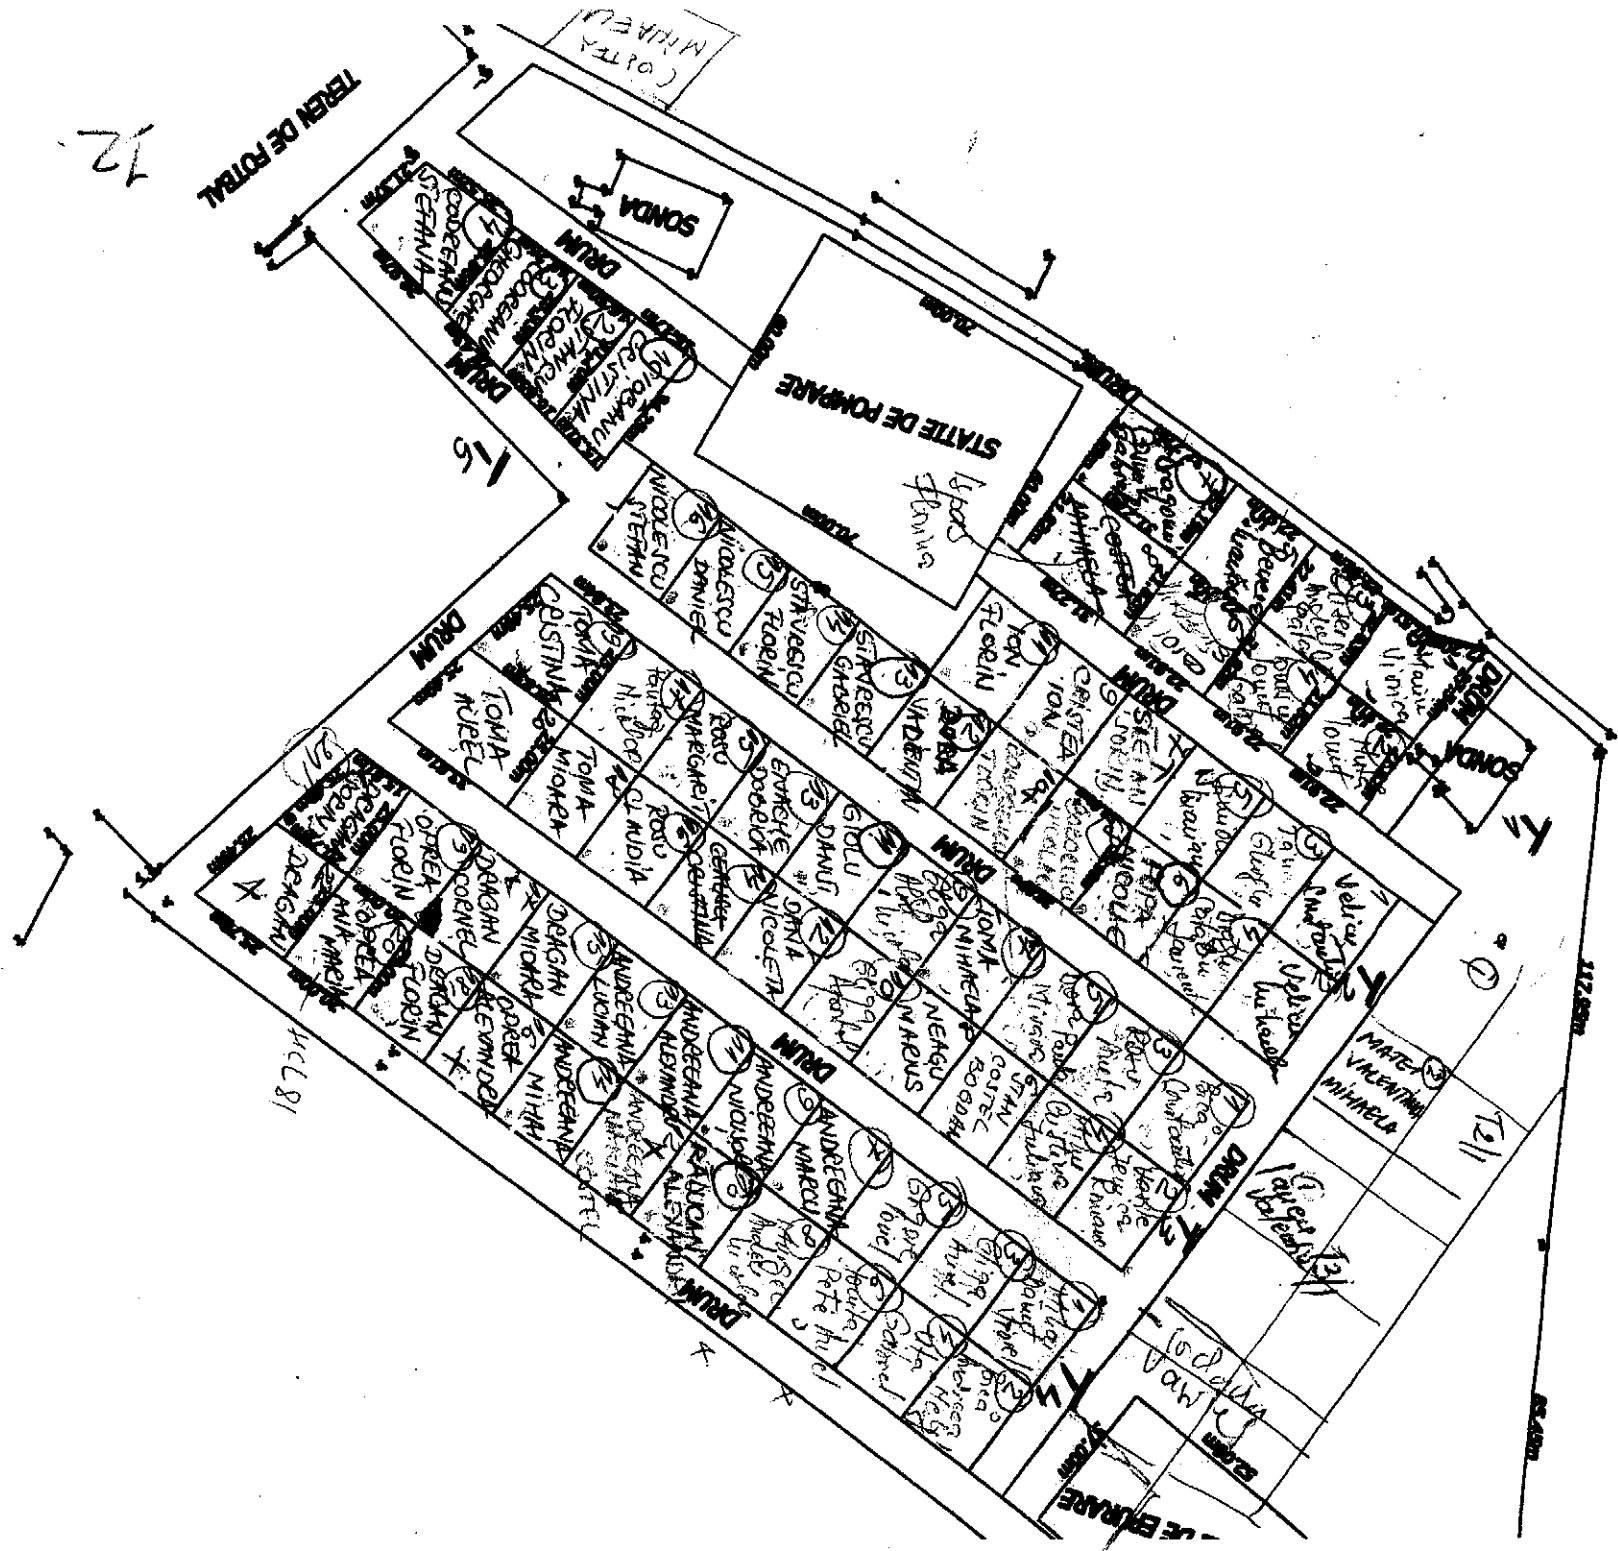

**H O T Ă R Ă Ș T E :**

Art. 1 Se aprobă cererea și se atribuie suprafața de 500 mp teren intravilan din domeniul privat al comunei Ileana, amplasat în T3/1, P1 conform planului parcelar anexă ce face parte integrantă din prezenta, numitului **IANCU VALENTIN** cu domiciliul în sat **ILEANA**, comuna Ileana, județul Călărași, în condițiile legii 15/2003.

vot contra

**—**

prezenți **13** din total 13

12

TEREN DE POTRA

BALTA