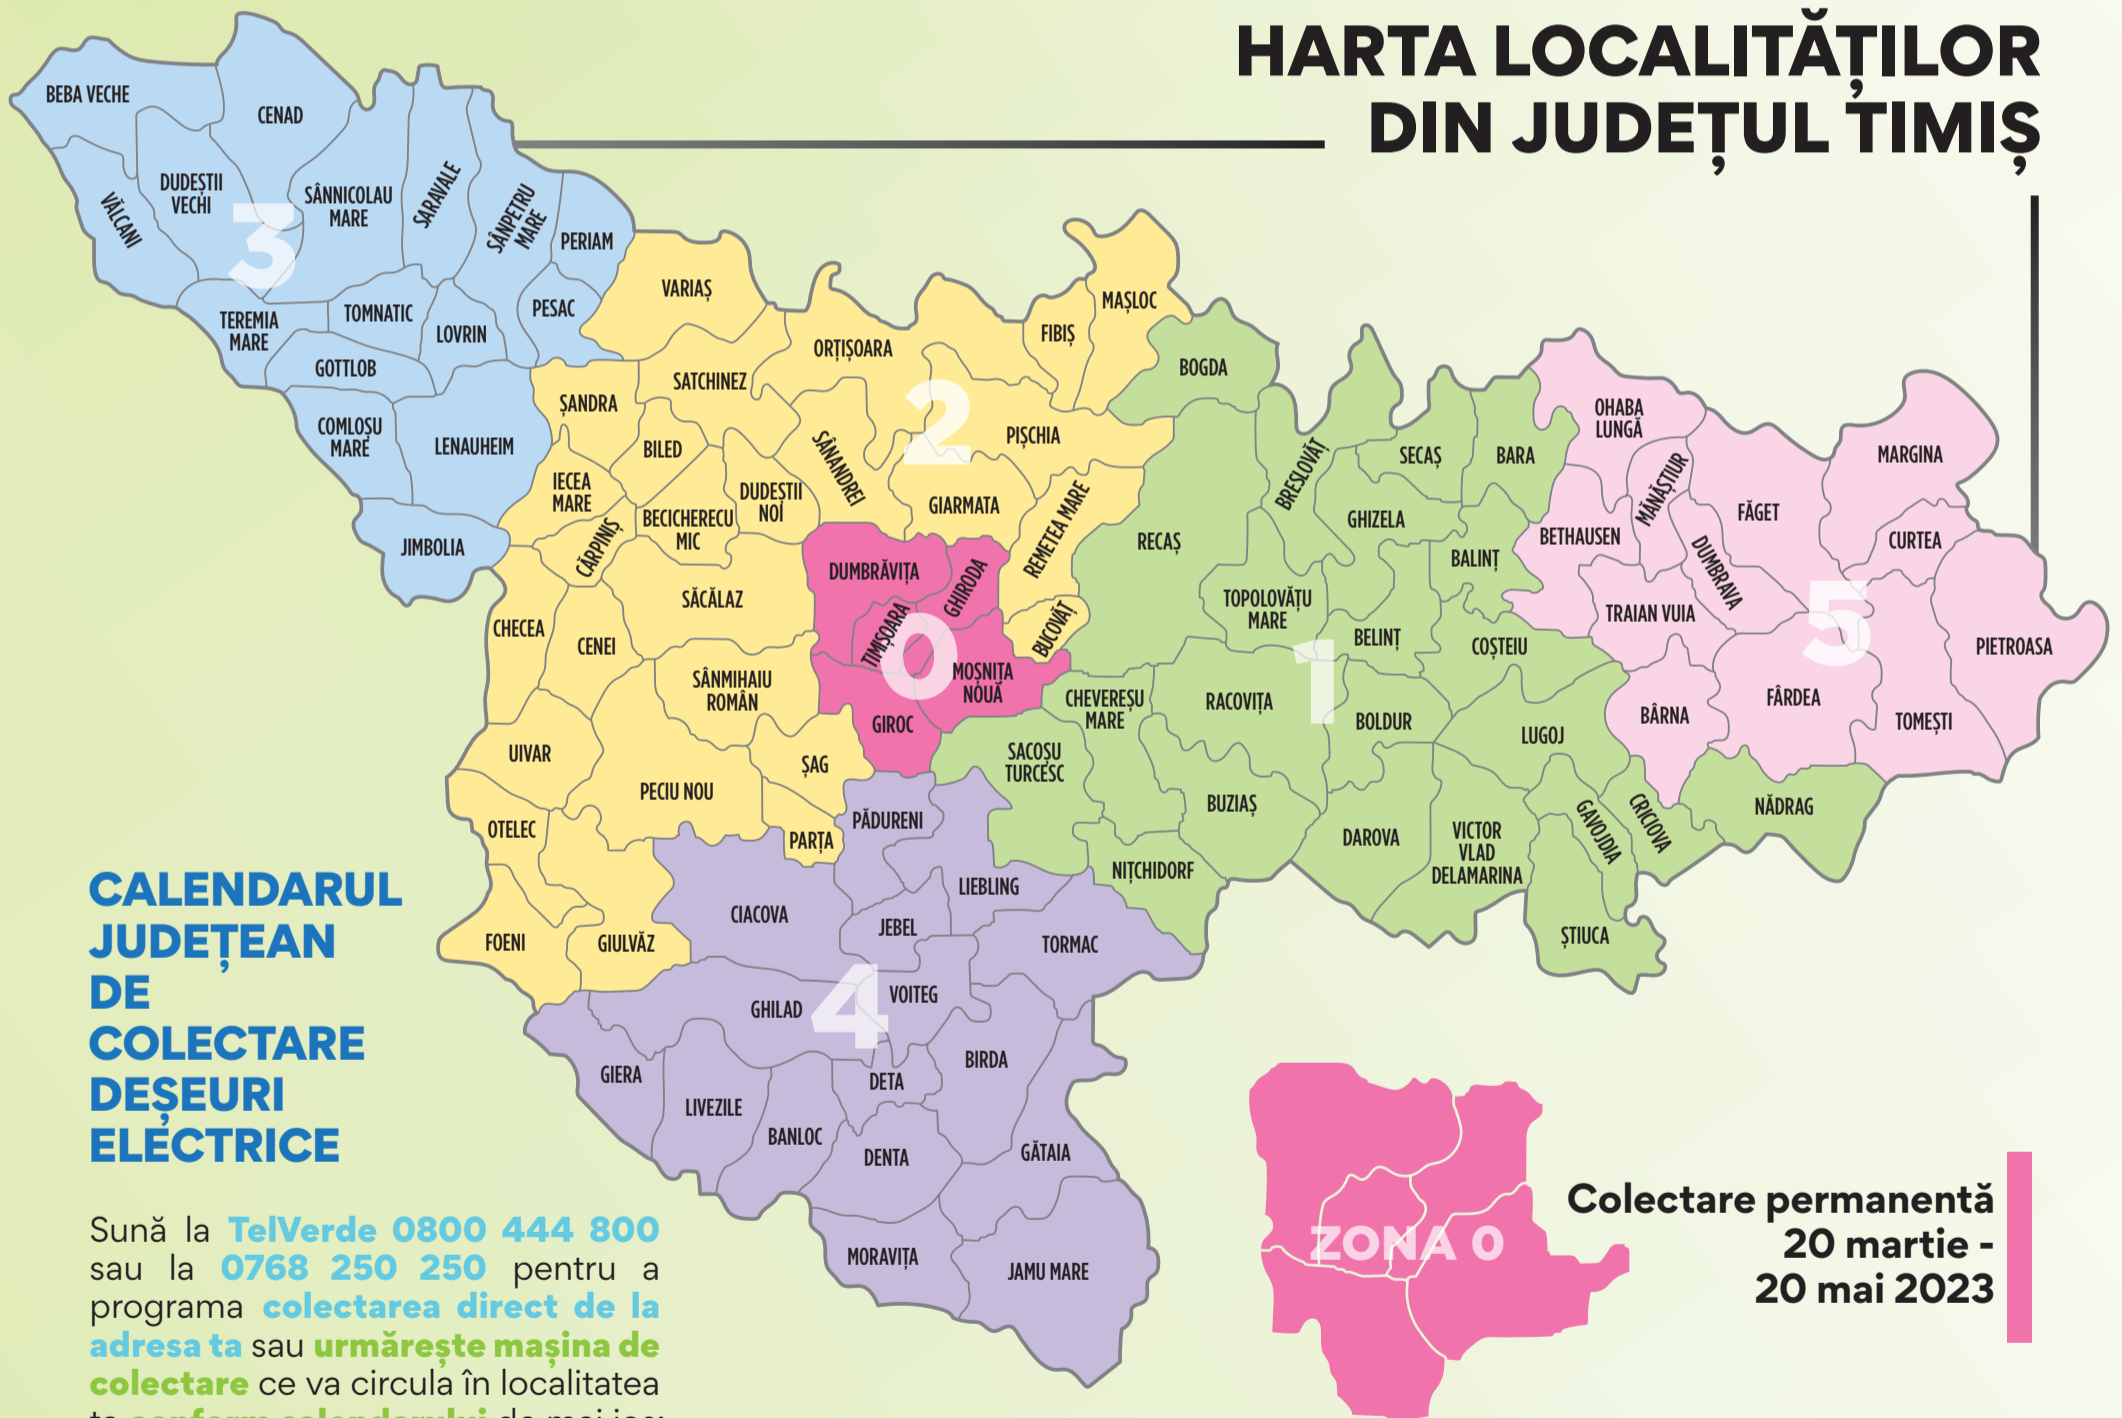

DEEE

CUM?

Sună la **TelVerde 0800 444 800** din orice rețea de telefonie fixă sau mobilă, de luni până vineri, între orele 9.00-17.00 și soliciți preluarea fără niciun cost de acasă, sediu de firmă sau instituție, a deșeurilor electrice grele sau voluminoase.

IMPLICĂ-TE ACTIV ȘI COLECTEAZĂ SELECTIV!

CÂND?

Consultă calendarul ca să afli când vine în localitatea ta echipa de colectare care ridică aparatele vechi sau stricate.

HARTA LOCALITĂȚILOR DIN JUDEȚUL TIMIȘ

CALENDARUL JUDEȚEAN DE COLECTARE DEȘURI ELECTRICE

Sună la **TelVerde 0800 444 800** sau la **0768 250 250** pentru a programa **colectarea direct de la adresa ta** sau **urmărește mașina de colectare** ce va circula în localitatea ta **conform calendarului** de mai jos: