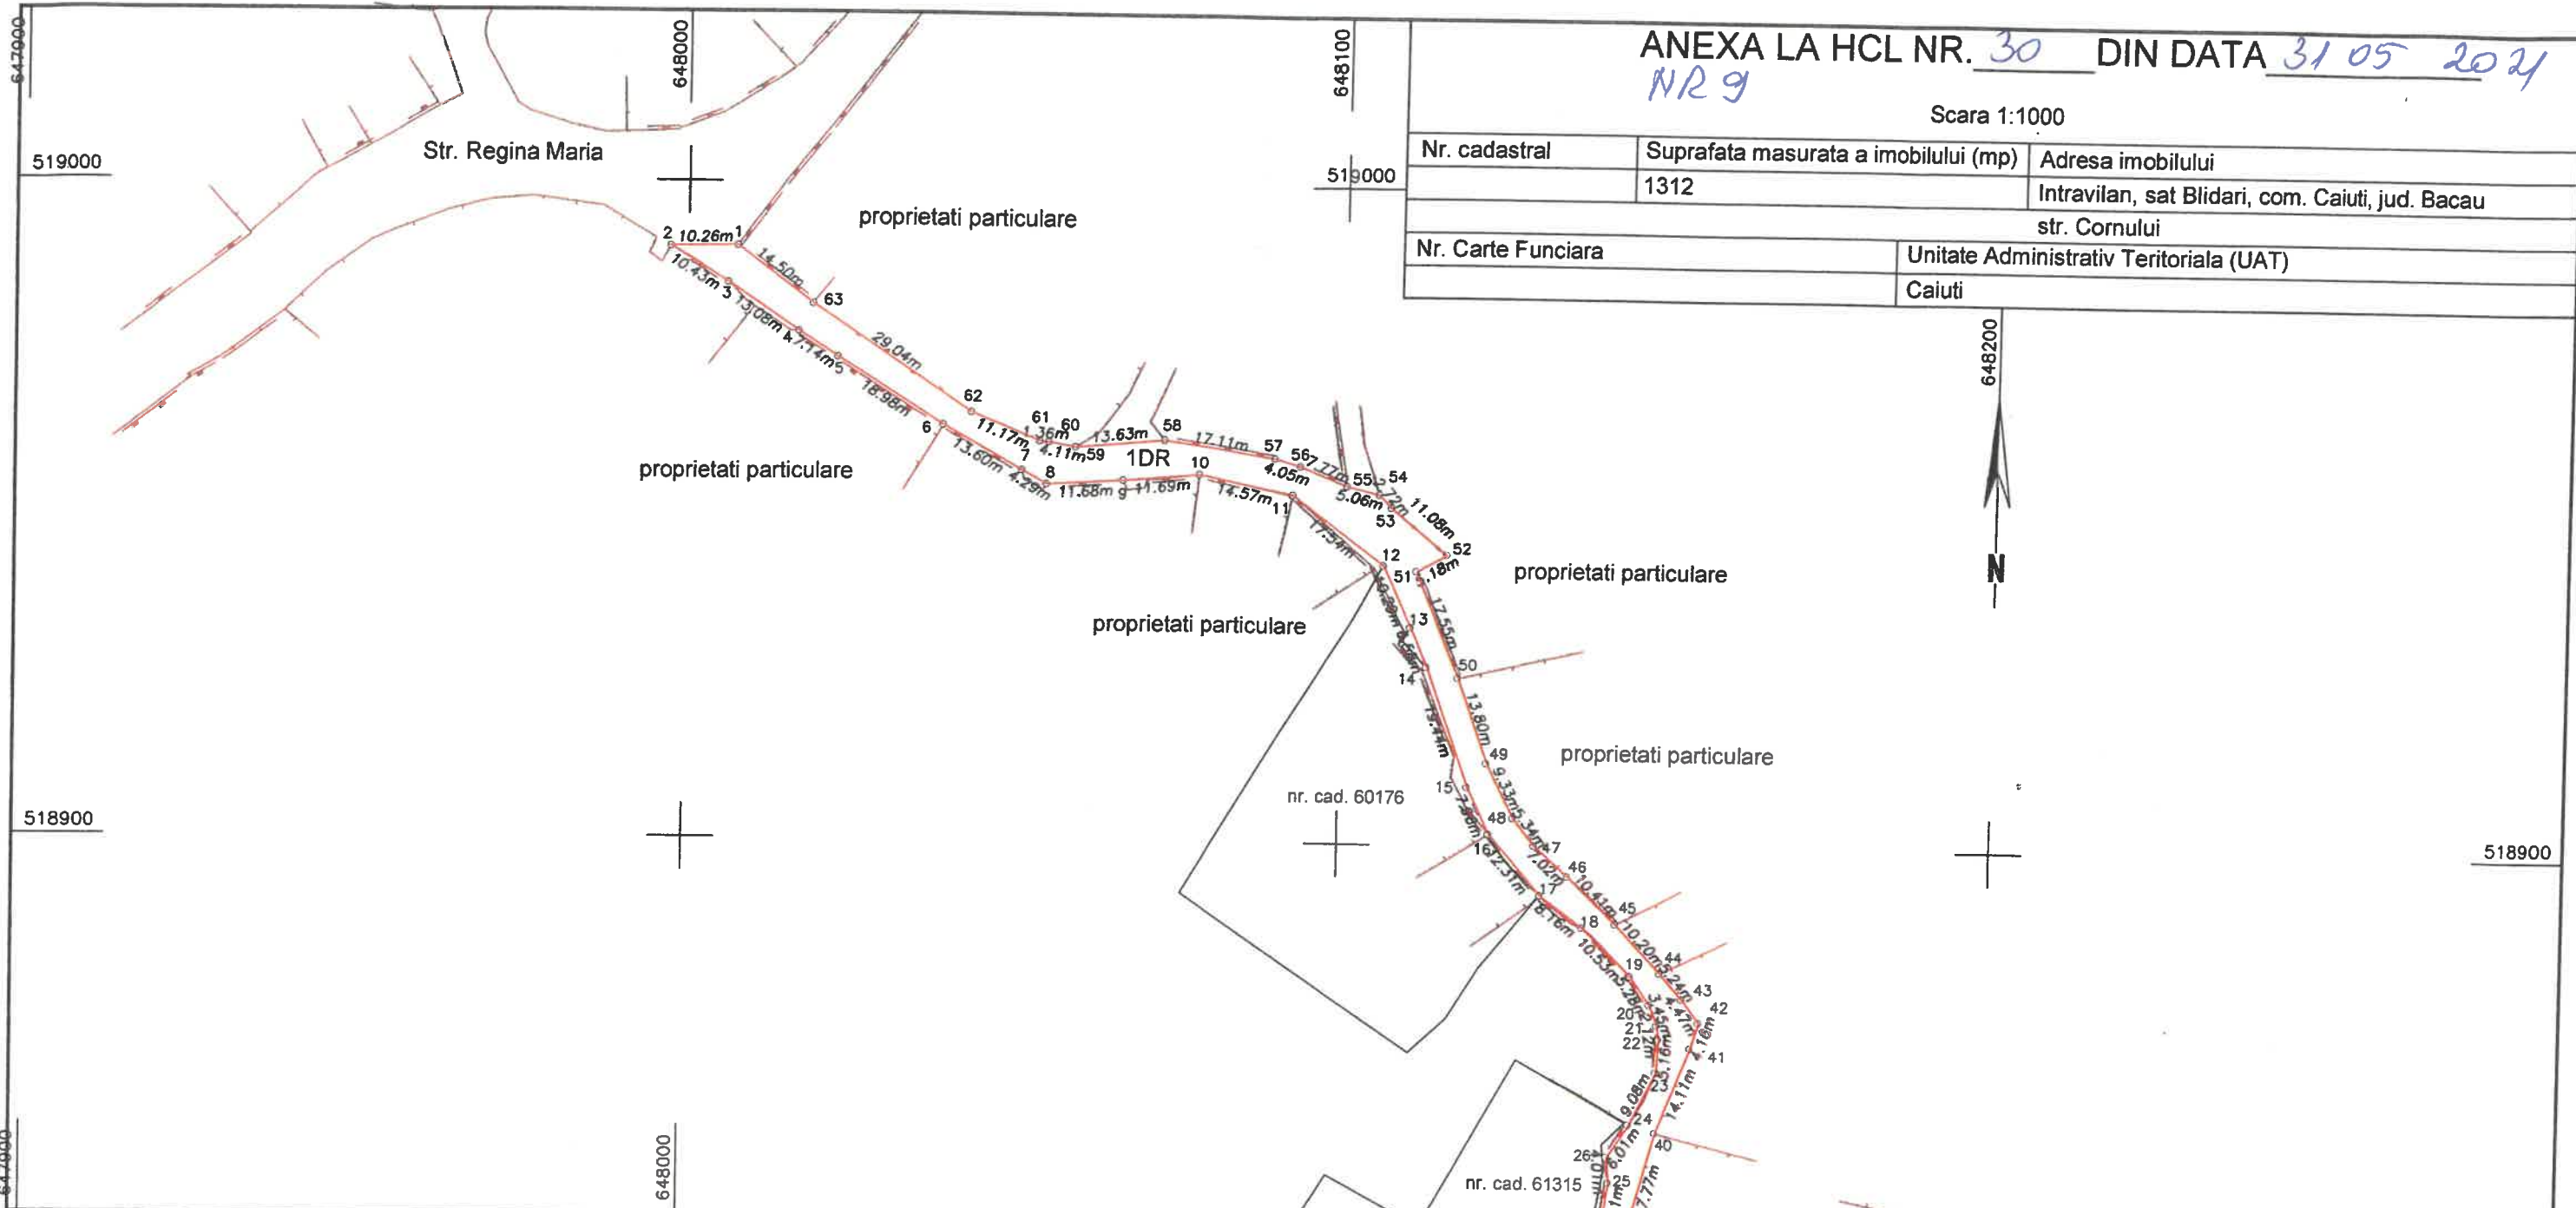

ANEXA LA HCL NR. 30 DIN DATA 31 05 2024
NR 9

Scara 1:1000

Nr. cadastral	Suprafata masurata a imobilului (mp)	Adresa imobilului
	1312	Intravilan, sat Blidari, com. Caiuti, jud. Bacau
Nr. Carte Funciara		Unitate Administrativ Teritoriala (UAT)
		Caiuti

A. Date referitoare la teren

Nr. parcela	Categorie de folosinta	Suprafata (mp)	Mentiuni
1	DR	1312	IMOBIL DELIMITAT DE GARDURI DIN DIFERITE MATERIALE
Total		1312	Lungime : 292 m, Latime medie: 4.49 m

Suprafata totala masurata a imobilului = 1312 mp

Executant: S.C. HELMERT S.R.L.

CONTRASEMNEAZA,
SECRETAR GENERAL
CAPITAN RAMONA
PRESEDINTE DE SEDINTA

PRIMAR