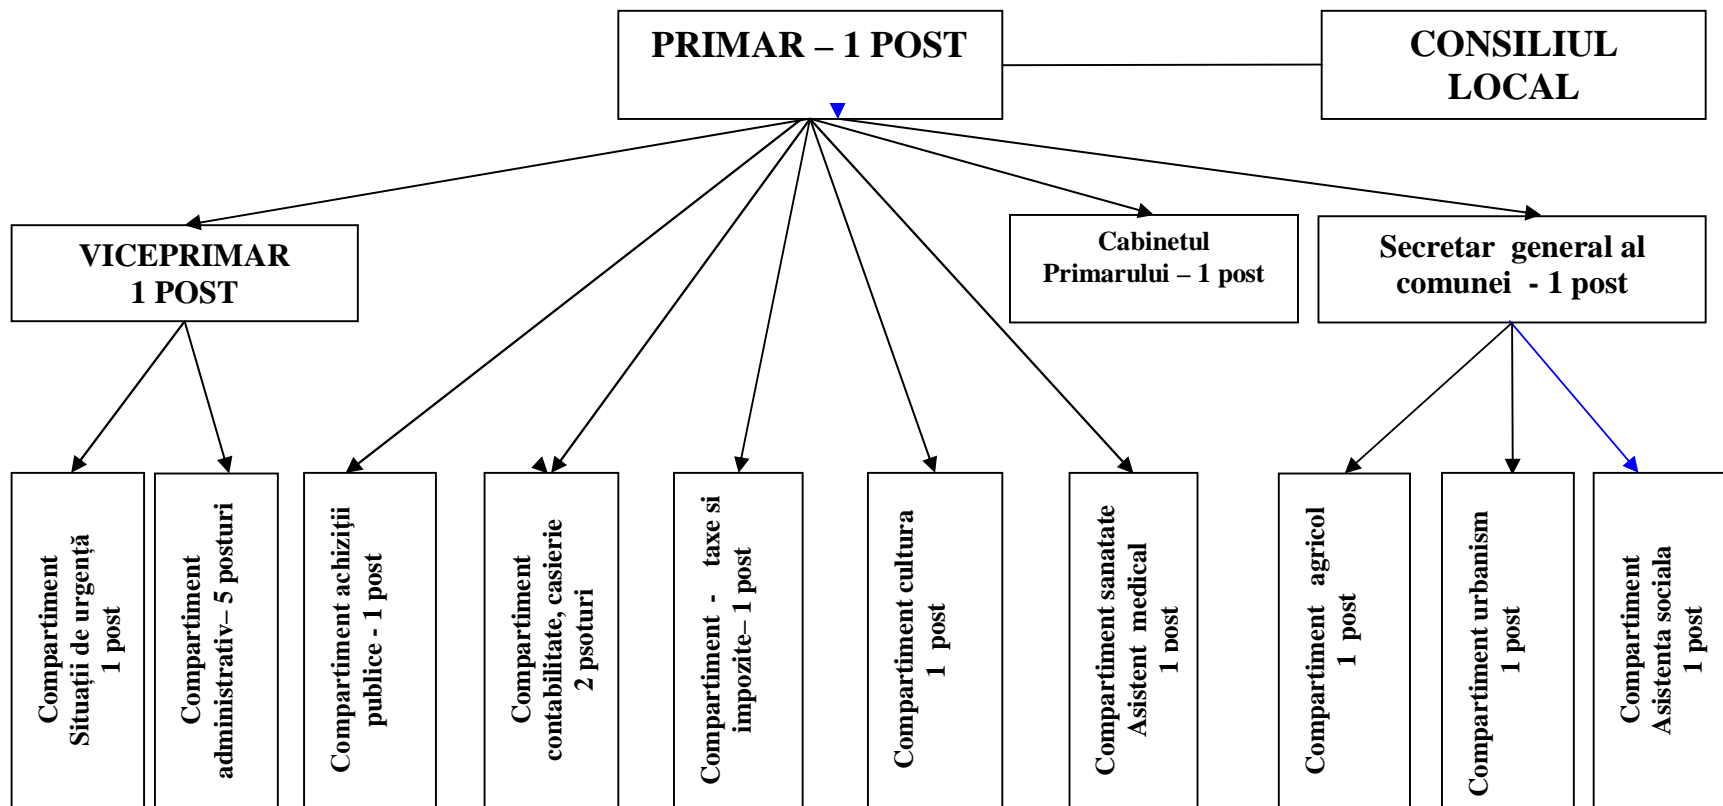

**ORGANIGRAMA APARATULUI DE SPECIALITATE AL  
PRIMARULUI COMUNEI GRINDU,  
JUDETUL IALOMITA**

**PRIMAR,**  
*Trîmbițașu Marian*