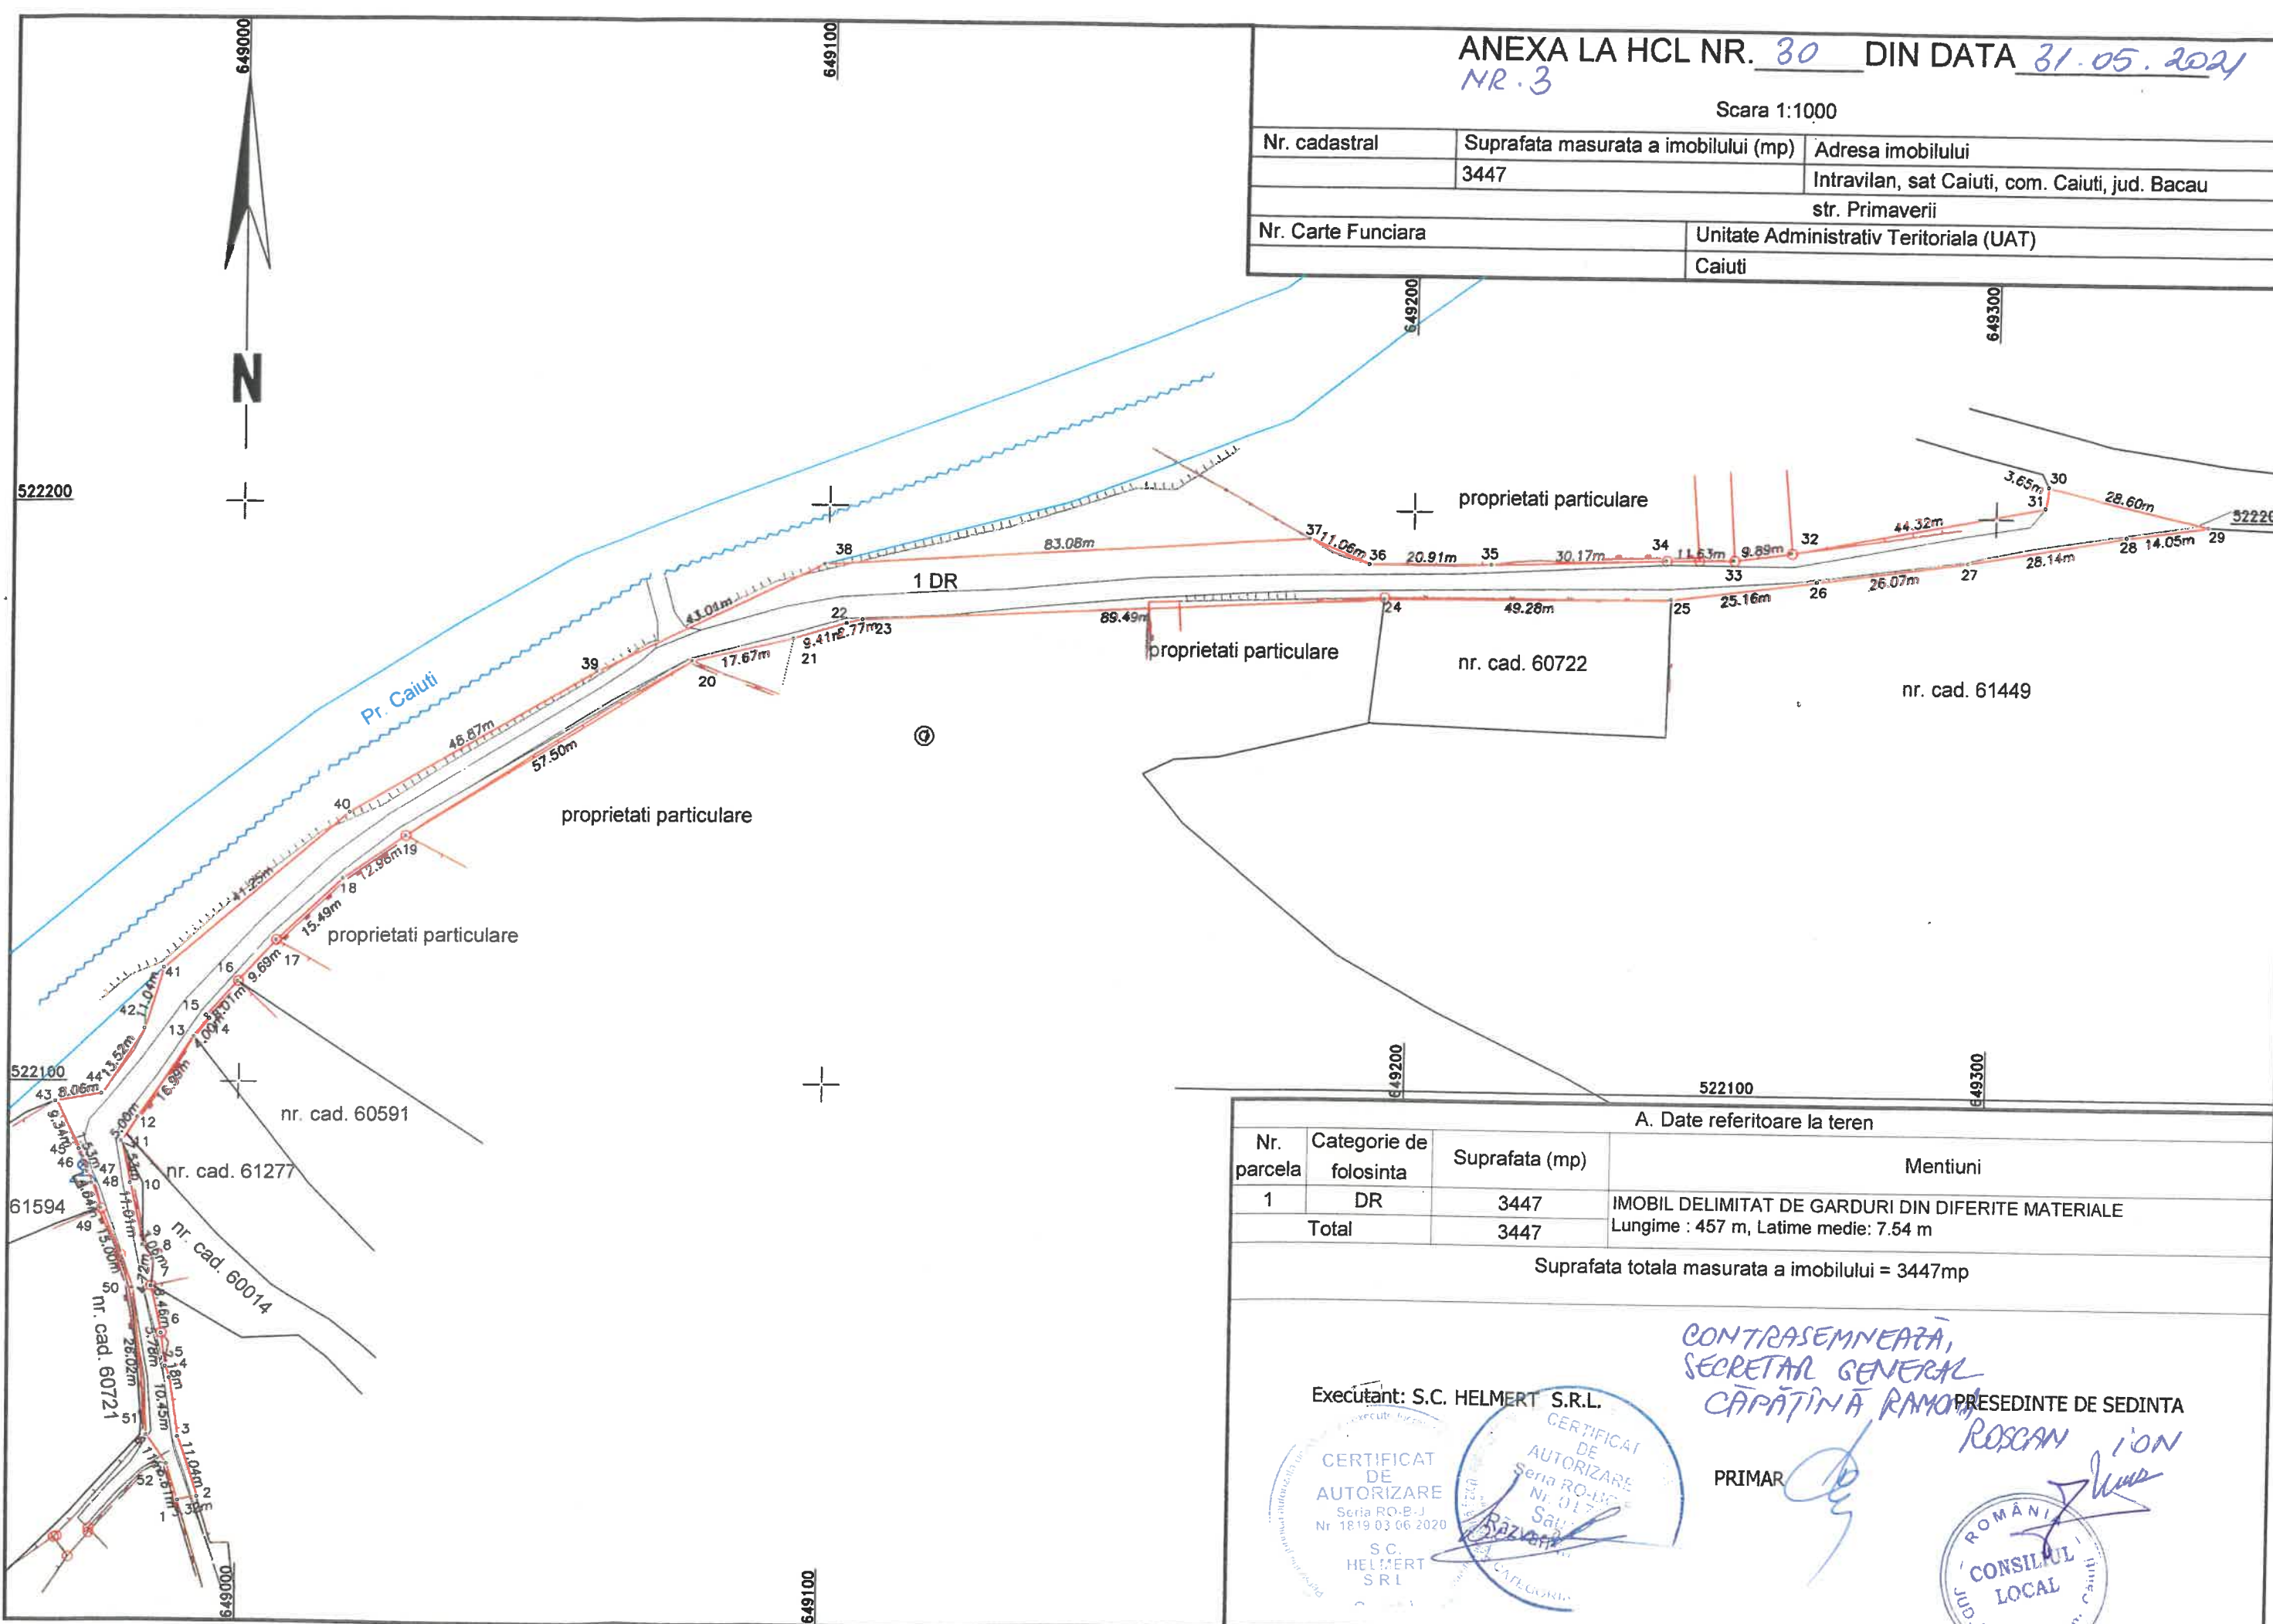

ANEXA LA HCL NR. 30 DIN DATA 31.05.2024  
NR. 3

Scara 1:1000

Nr. cadastral	Suprafata masurata a imobilului (mp)	Adresa imobilului
	3447	Intravilan, sat Caiuti, com. Caiuti, jud. Bacau
Nr. Carte Funciara		Unitate Administrativ Teritoriala (UAT)
		Caiuti

522200

A. Date referitoare la teren			
Nr. parcela	Categorie de folosinta	Suprafata (mp)	Mentii
1	DR	3447	IMOBIL DELIMITAT DE GARDURI DIN DIFERITE MATERIALE
Total		3447	Lungime : 457 m, Latime medie: 7.54 m

Suprafata totala masurata a imobilului = 3447mp

Executant: S.C. HELMERT S.R.L.

CONTRASEMNEAZA,  
SECRETAR GENERAL  
CAPATINA ROMANA

PRIMAR

PRESEDINTE DE SEDINTA  
ROSCAN ION