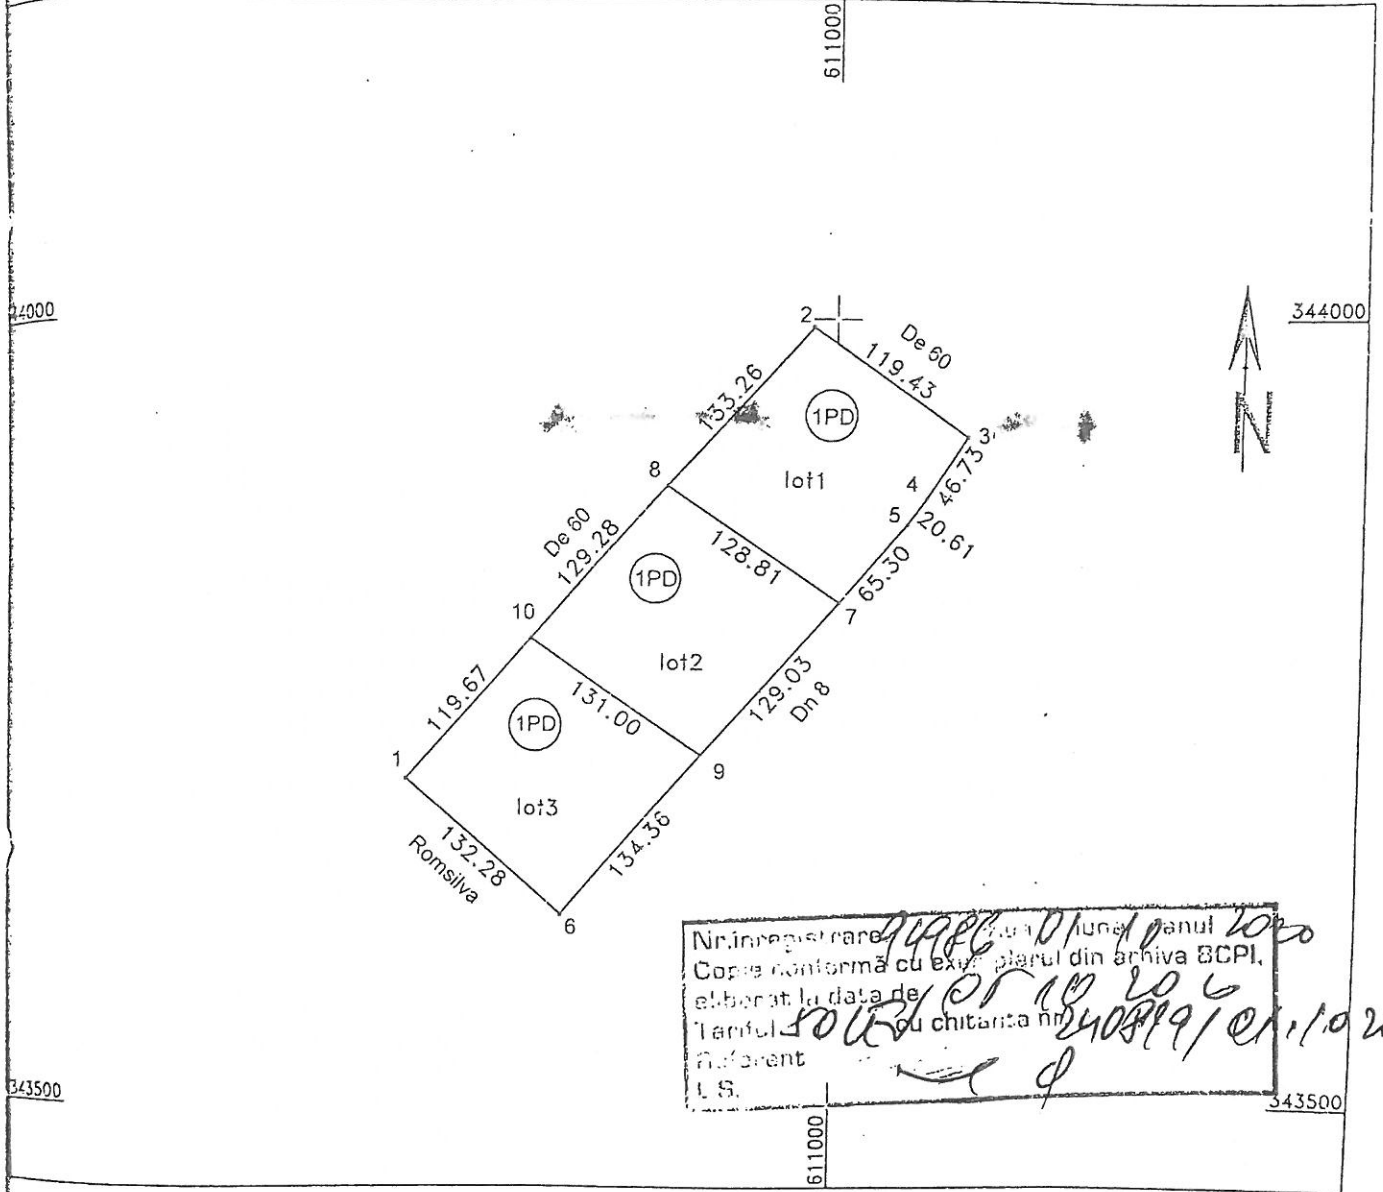

28331	Suprafata masurata a imobilului (mp)	Adresa imobilului
50000		Extiraviian taria 113 parcela 1

Carta Funciara nr.	Unitatea Administrativ Teritoriala(U.A.T)
28331	Sinesti, jud.Ialomita

Nr. inregistrare 24986 din luna 10 anul 2006
Copie conformă cu exemplarul din arhiva SCPI,
elaborat la data de 05.10.2006
Tarif 5000 cu chitanța nr. 240819/05.10.2006
Referent [Signature]
I.S.

Tabel de miscare parcelara pentru dezlipire imobil

Situatia actuala (inainte de dezlipire)				Situatia viitoare (dupa dezlipire)			
Nr. Cad	Suprafata (mp)	Categoria de folosinta	Descrierea imobilului	Nr. cad.	Suprafata (mp)	Categoria de folosinta	Descrierea imobilului
28331	50000	Padure		28105	16667	padure	
					16667		Total lot1
				28106	16667	padure	
					16667		Total lot2
	50000			28107	16666	padure	
					16666		Total lot3
	50000			50000		padure	Lot1+Lot2+Lot 3

Executant Ion Ion
Confirm executarea masuratorilor la teren, corectitudine și întocmirii documentatiei cadastrale și corespondenta acesteia cu realitatea din teren.

Inspector
Confirm introducerea imobilului în Statul Mobiliar Ialomita integrat în atribuirea numărului de carte funciara și prenume: LACRISIA
Functia **CONSILIER CADASTRU**