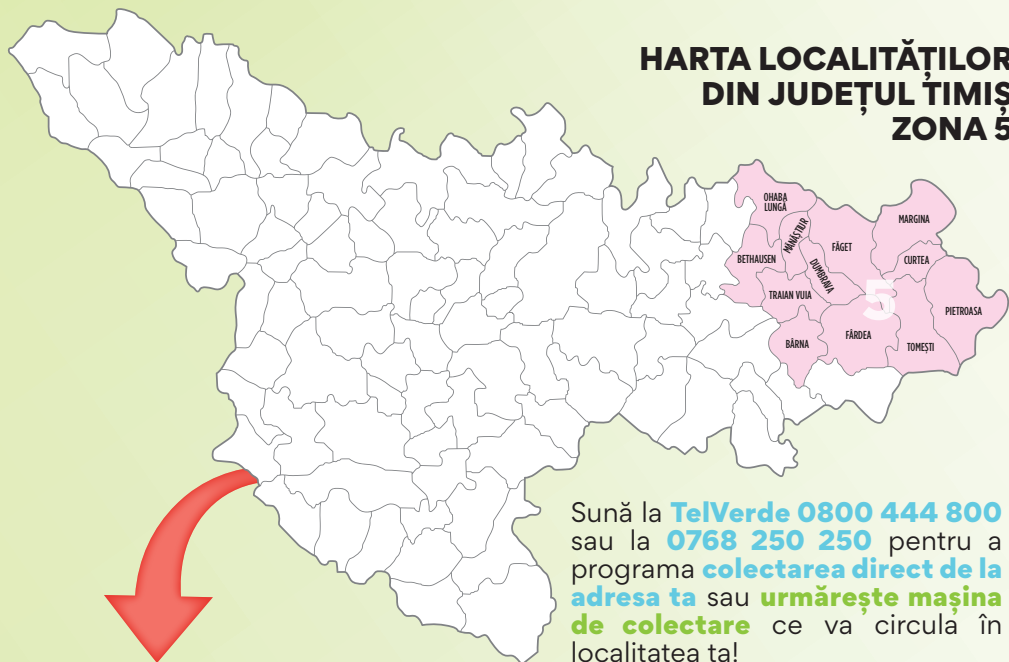

# Sistemul de Colectare Selectivă a Deșeurilor Electrice și Electronice **DEEE**

## HARTA LOCALITĂȚILOR DIN JUDEȚUL TIMIȘ ZONA 5

Sună la **TelVerde 0800 444 800** sau la **0768 250 250** pentru a programa **colectarea direct de la adresa ta** sau **urmărește mașina de colectare** ce va circula în localitatea ta!