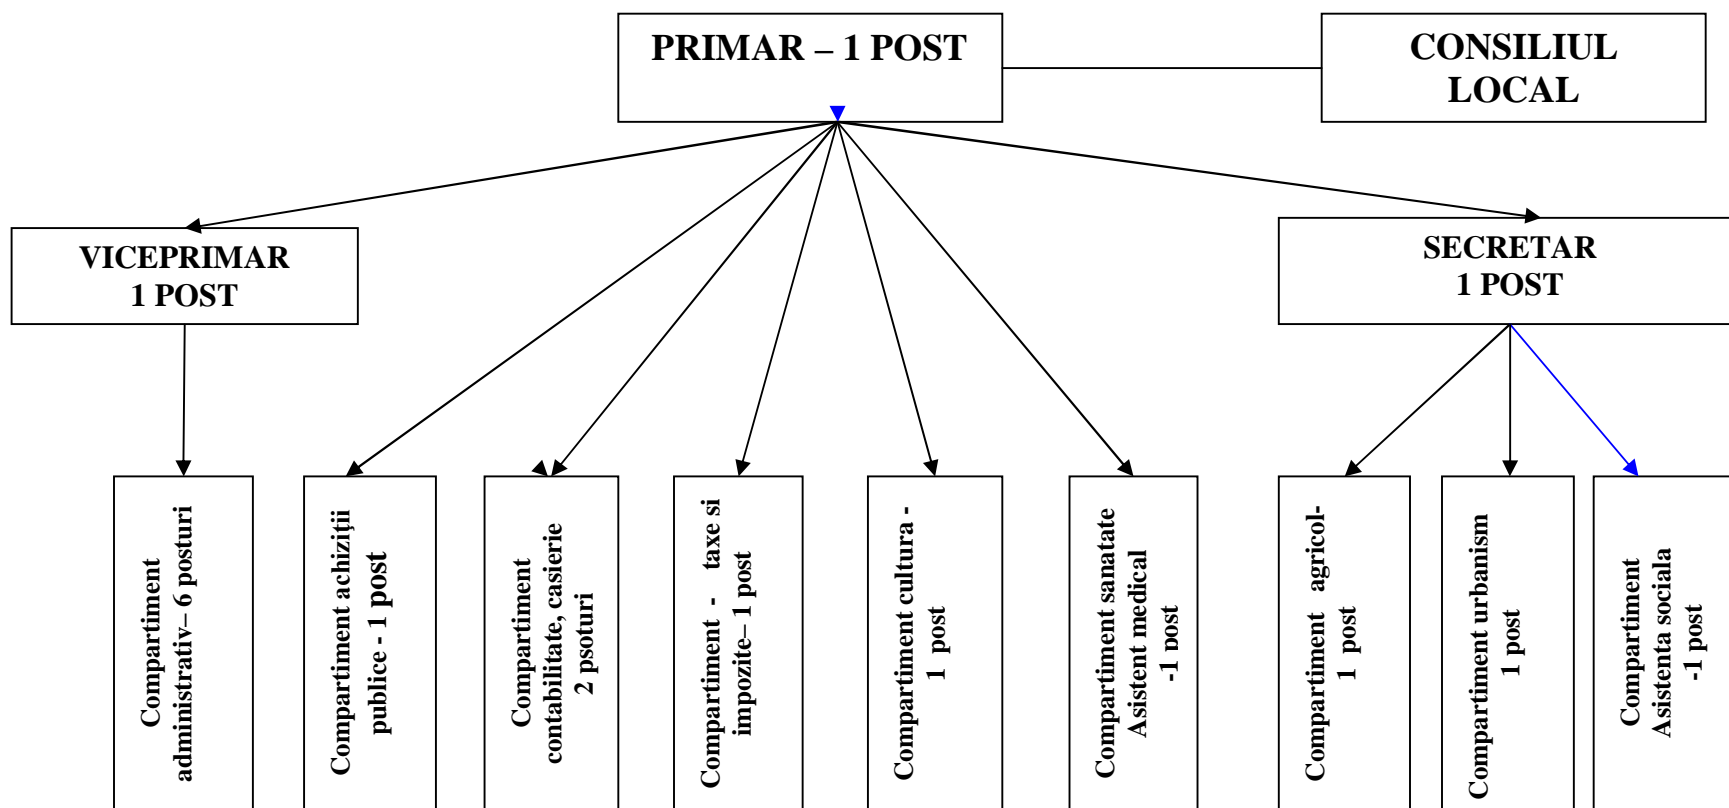

ORGANIGRAMA APARATULUI DE SPECIALITATE AL
PRIMARULUI COMUNEI GRINDU,
JUDETUL IALOMITA

PRIMAR,
VIERIU COSTEL