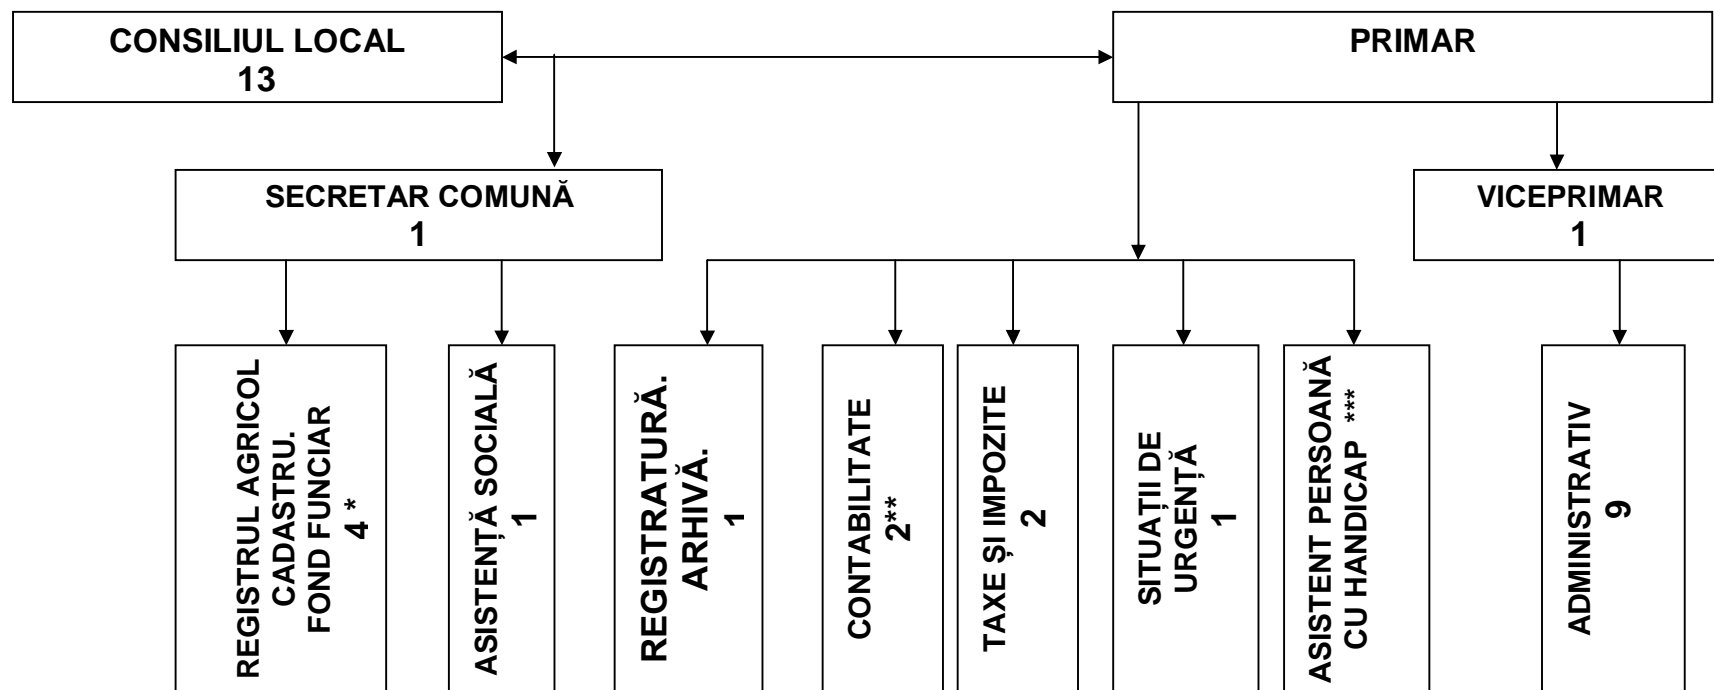

ORGANIGRAMA
aparaturii de specialitate al Primarului comunei Ileana

* din care o funcție publică

** din care două funcții publice

*** numărul de posturi poate fluctua în funcție de necesitățile persoanelor cu handicap

Președinte de ședință,
Cătălin Răducu BADEA

Contrasemnează,
Secretar, Cristina-Florentina TOMA